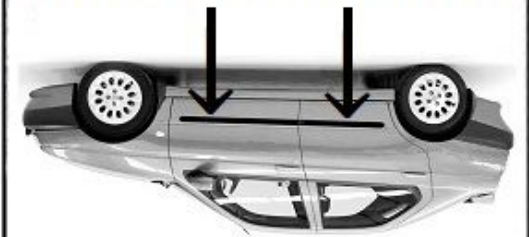

Alfa Romeo 146 1994-2001

PU Side Mouldings

F-1

RH FRONT RH REAR

← FRONT

LH FRONT LH REAR

Degrease/entletten/degraisser/ontvetten
Alcohol/Alkohol/Alcool/Alcohol

1

20-40 °C

2

48h

5

3

4

ledere cm goed aandrukken !!
Press very carefully every cm !!
Sehr fest andrücken jeden cm !!

2 mm.