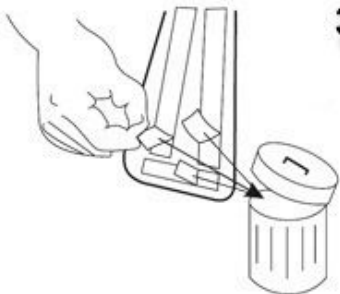

20-40 °C

2

48h

5

3

4

ledere cm goed aandrukken !!
Press very carefully every cm !!
Sehr fest andrücken jeden cm !!

2 mm.

A

4mm.