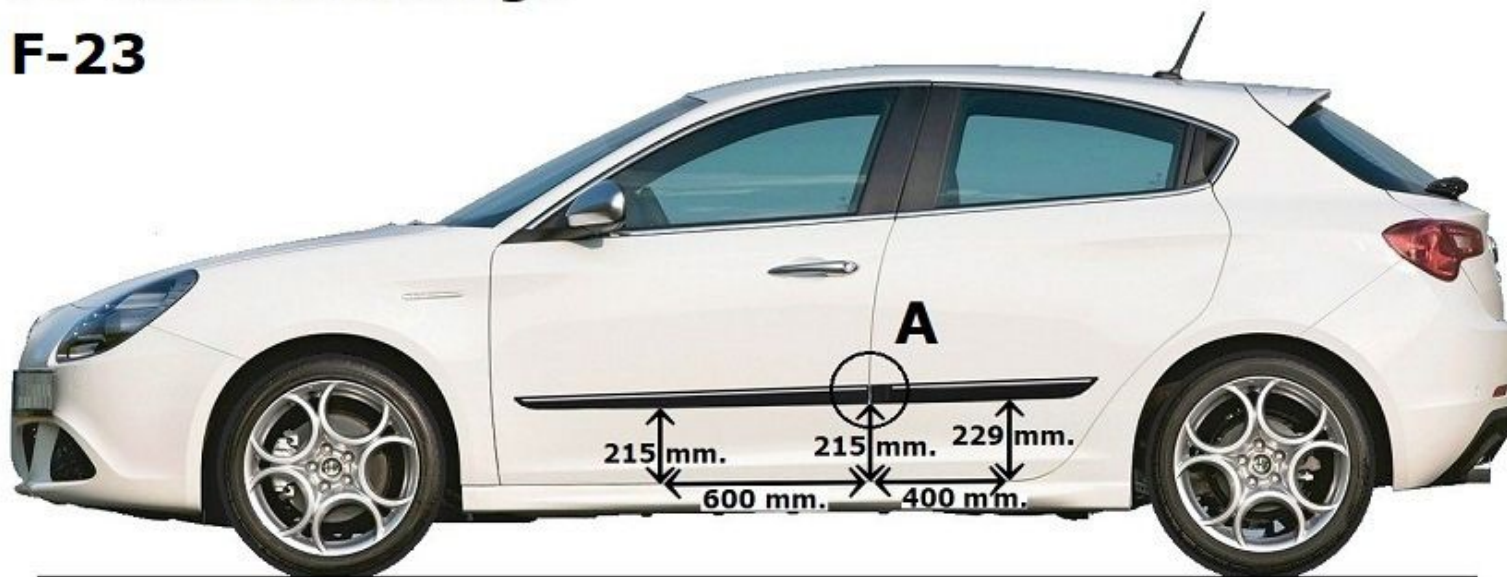

Alfa Romeo Giulietta 2010-2020

PU Side Mouldings

F-23

ledere cm goed aandrukken !!
Press very carefully every cm !!
Sehr fest andrucken jeden cm !!