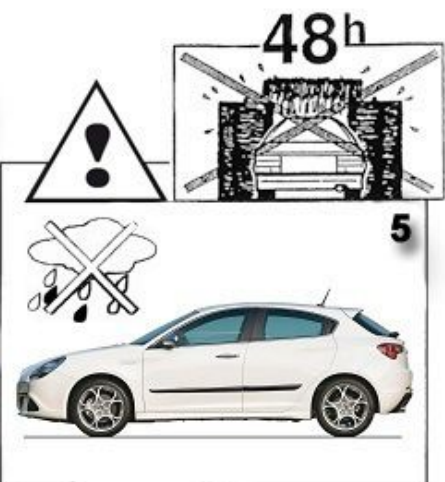

Alfa Romeo Giulietta 2010-2020

PU Side Mouldings

F-23

ledere cm goed aandrukken !!
Press very carefully every cm !!
Sehr fest andrucken jeden cm !!